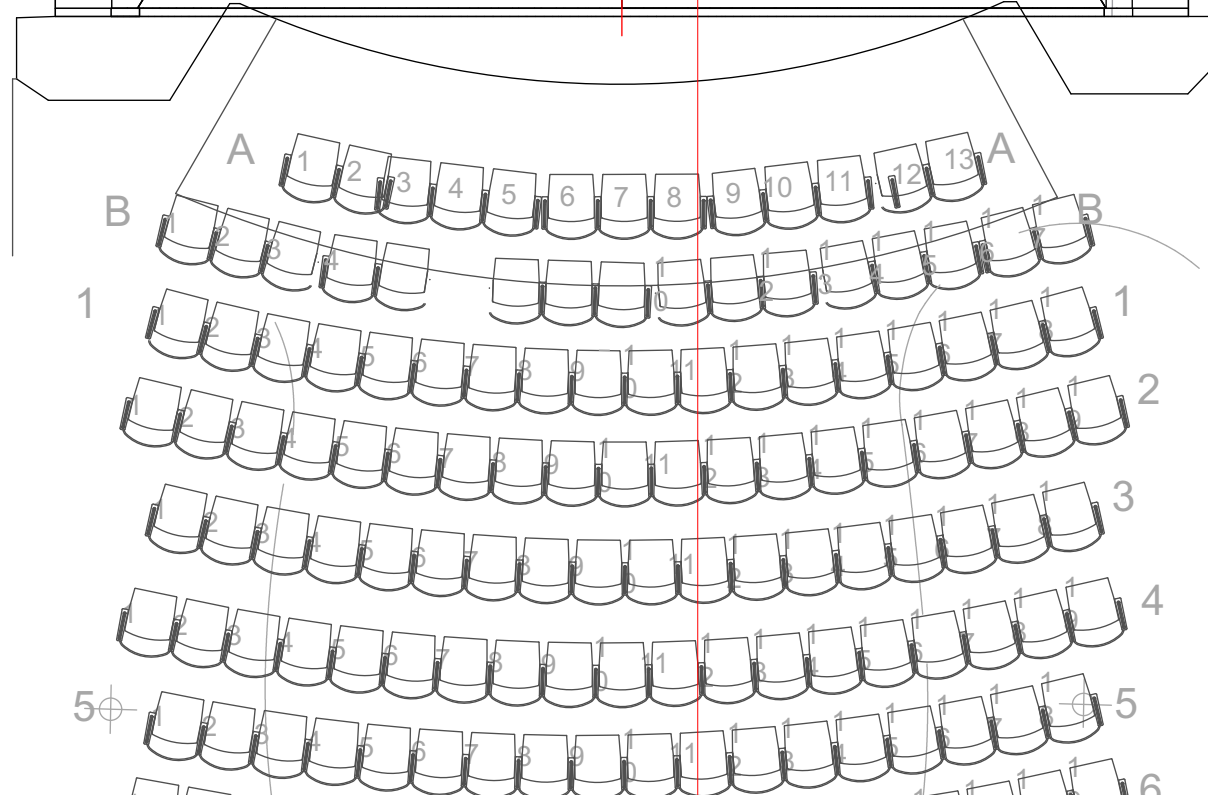

Vrije hoogte: 8697

Vrije hoogte: 5540

Doorgangshoogte: 6044

Doorgangshoogte: 5540

Port L102

0.17a

Hanzestrohmsaal
 Schaal 1: 75 (op A3)
 December 2017