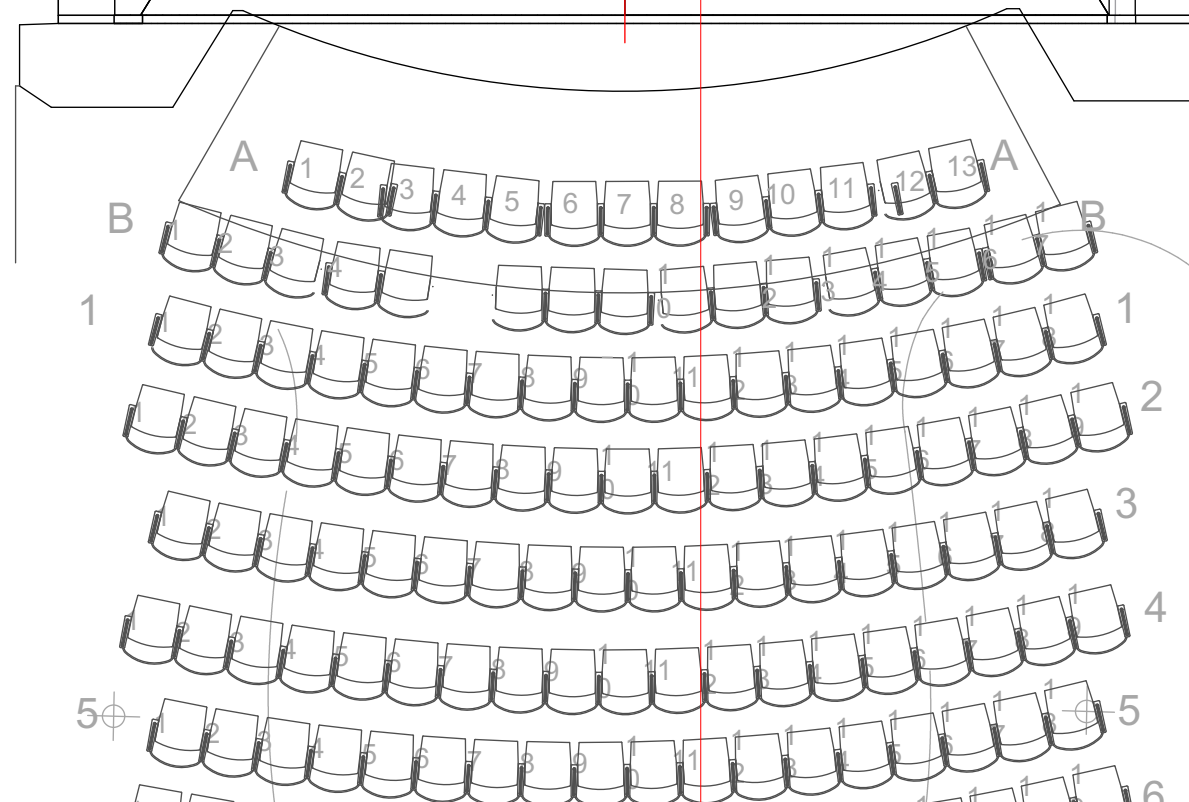

Vrije hoogte: 8697

Vrije hoogte: 5540

Doorgangshoogte: 6044

Doorgangshoogte: 5540

Port L102

0.17a

zwolse  
theaters

# Hemminkzaal

Schaal 1: 75 (op A3)

December 2017