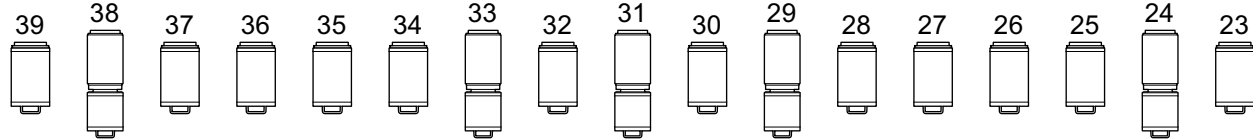

Manteau
boven

Manteau
boven

Boven

Boven

Zaallicht 150 t/m 160

Channel 1 t/m 18 + Channel 201 t/m 208:
ETC Source 4 LED Series 3 Lustr X8 Direct (12)
Aansturing direct of via ETC Puck (alleen intensiteit)

Lichtplan