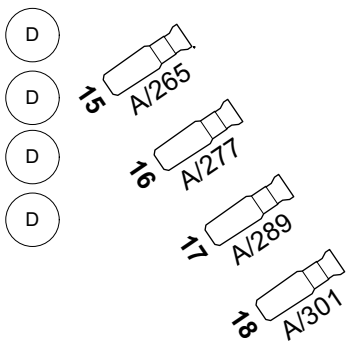

Manteau
boven

Manteau
boven

Boven

Boven

Zaallicht 150 t/m 160

Channel 1 t/m 18 + Channel 201 t/m 208:
ETC Source 4 LED Series 3 Lustr X8 Direct (12)
Aansturing direct of via ETC Puck (alleen intensiteit)

Lichtplan