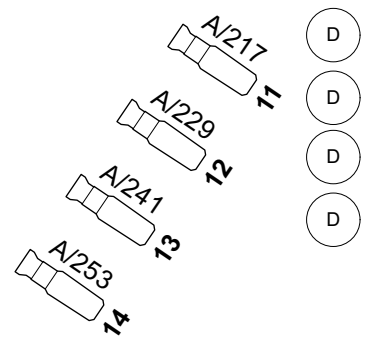

Manteau
boven

Manteau
boven

Boven

Boven

Zaallicht 150 t/m 160

Channel 1 t/m 18 + Channel 201 t/m 208:
ETC Source 4 LED Series 3 Lustr X8 Direct (12)
Aansturing direct of via ETC Puck (alleen intensiteit)

Lichtplan