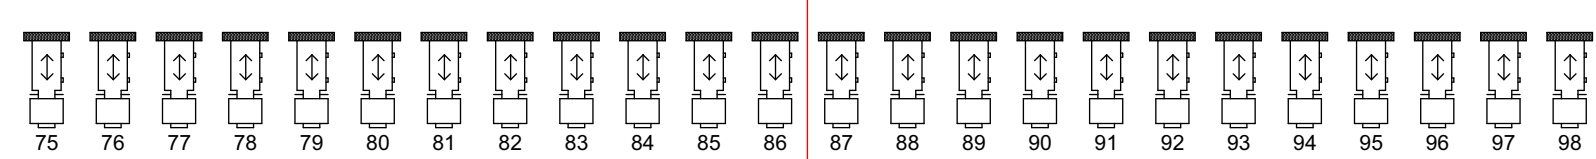

Lichtplan De Spiegel

238
237

247
246
245

1e balkonrand 105 t/m 111

2e balkonrand 99 t/m 104

Zaallicht 1 t/m 5

Doeklicht 507 t/m 512 (RGBWAUV)

Werklicht zaal 299