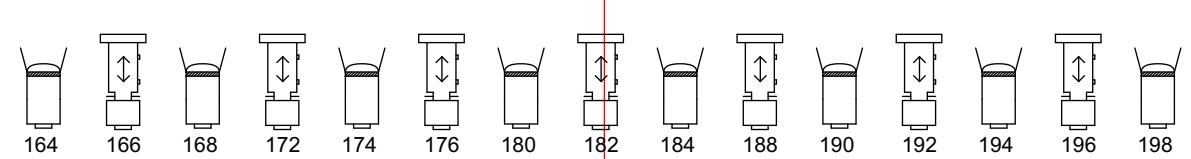

Lichtplan De Spiegel

238
237

247
246
245

1e balkonrand 105 t/m 111

2e balkonrand 99 t/m 104

Zaallicht 1 t/m 5

Doeklicht 507 t/m 512 (RGBWAUV)

Werklicht zaal 299