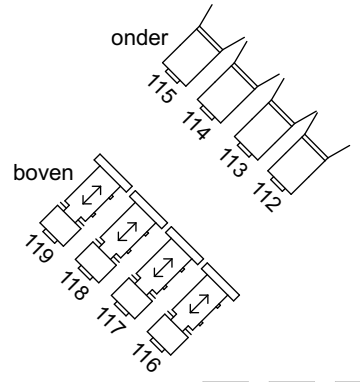

Lichtplan De Spiegel

238
237

247
246
245

1e balkonrand 105 t/m 111

2e balkonrand 99 t/m 104

Zaallicht 1 t/m 5

Doeklicht 507 t/m 512 (RGBWAUV)

Werklicht zaal 299