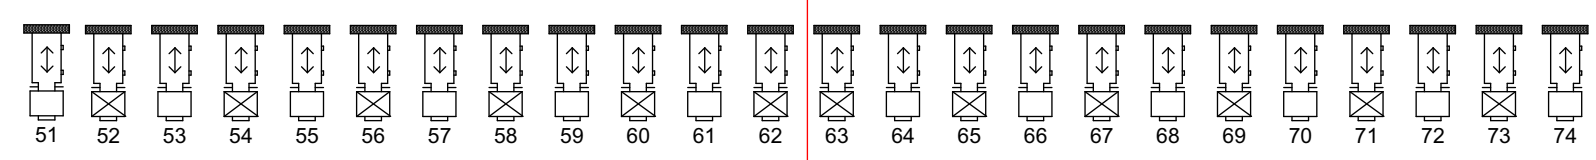

Lichtplan De Spiegel

238
237

247
246
245

1e balkonrand 105 t/m 111

2e balkonrand 99 t/m 104

Zaallicht 1 t/m 5

Doeklicht 507 t/m 512 (RGBWAUV)

Werklicht zaal 299