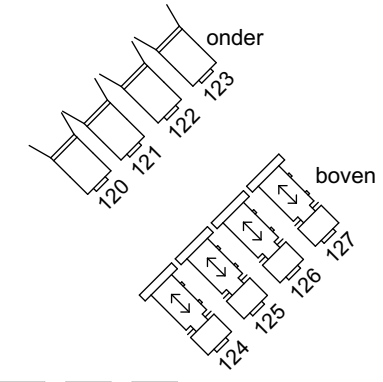

Lichtplan De Spiegel

238
237

247
246
245

1e balkonrand 105 t/m 111

2e balkonrand 99 t/m 104

Zaallicht 1 t/m 5

Doeklicht 507 t/m 512 (RGBWAUV)

Werklicht zaal 299