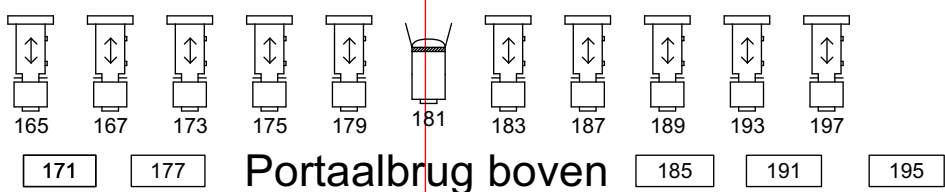

Lichtplan De Spiegel

238
237

247
246
245

1e balkonrand 105 t/m 111

2e balkonrand 99 t/m 104

Zaallicht 1 t/m 5

Doeklicht 507 t/m 512 (RGBWAUV)

Werklicht zaal 299