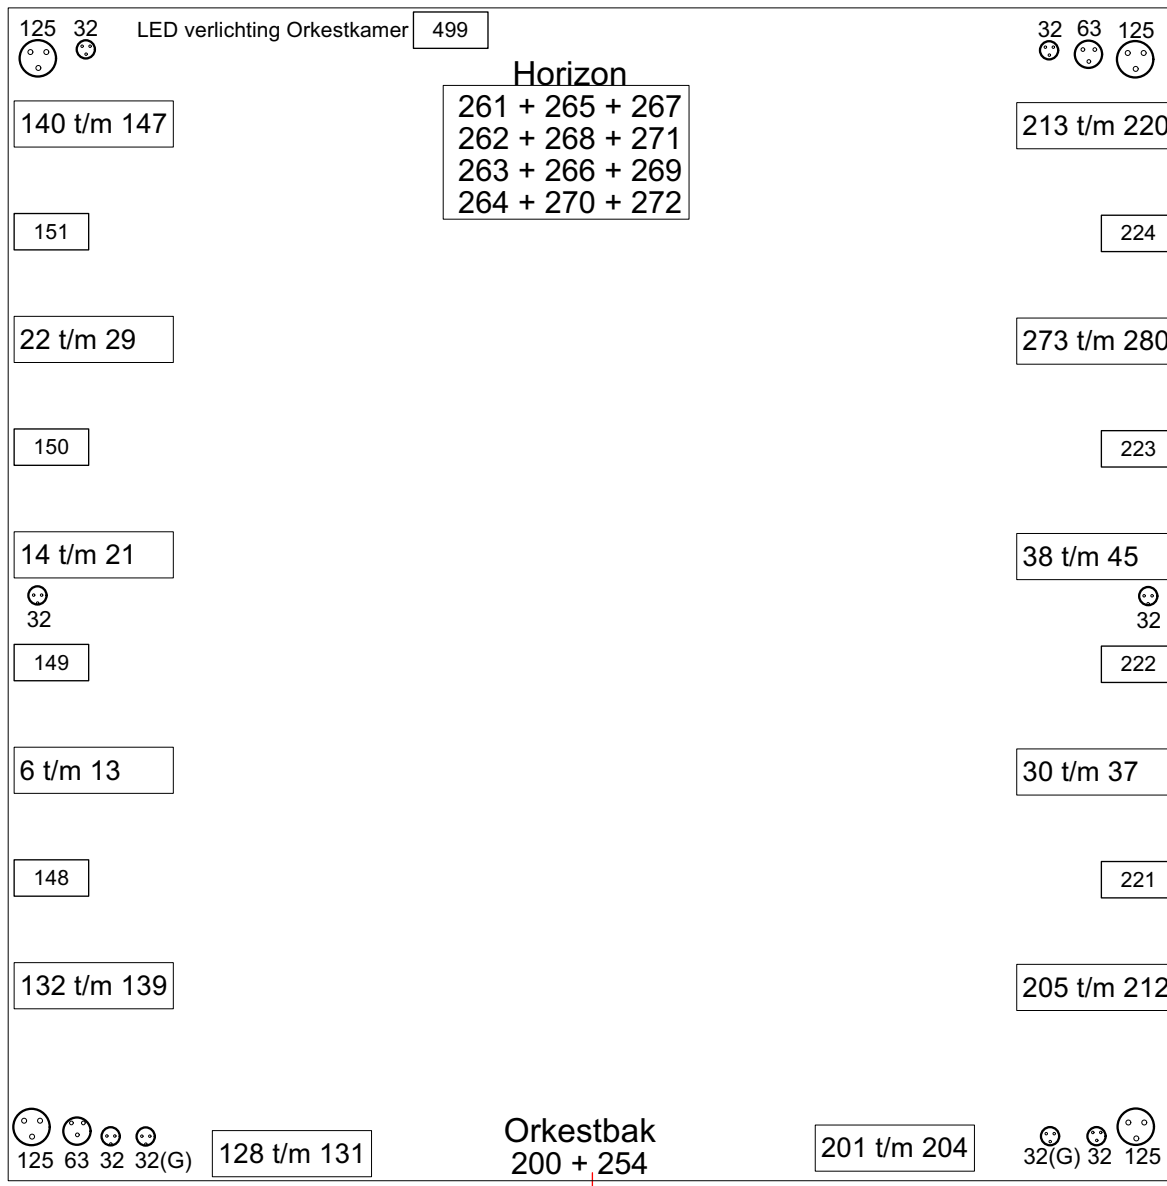

Lichtplan De Spiegel

238
237

247
246
245

1e balkonrand 105 t/m 111

2e balkonrand 99 t/m 104

Zaallicht 1 t/m 5

Doeklicht 507 t/m 512 (RGBWAUV)

Werklicht zaal 299