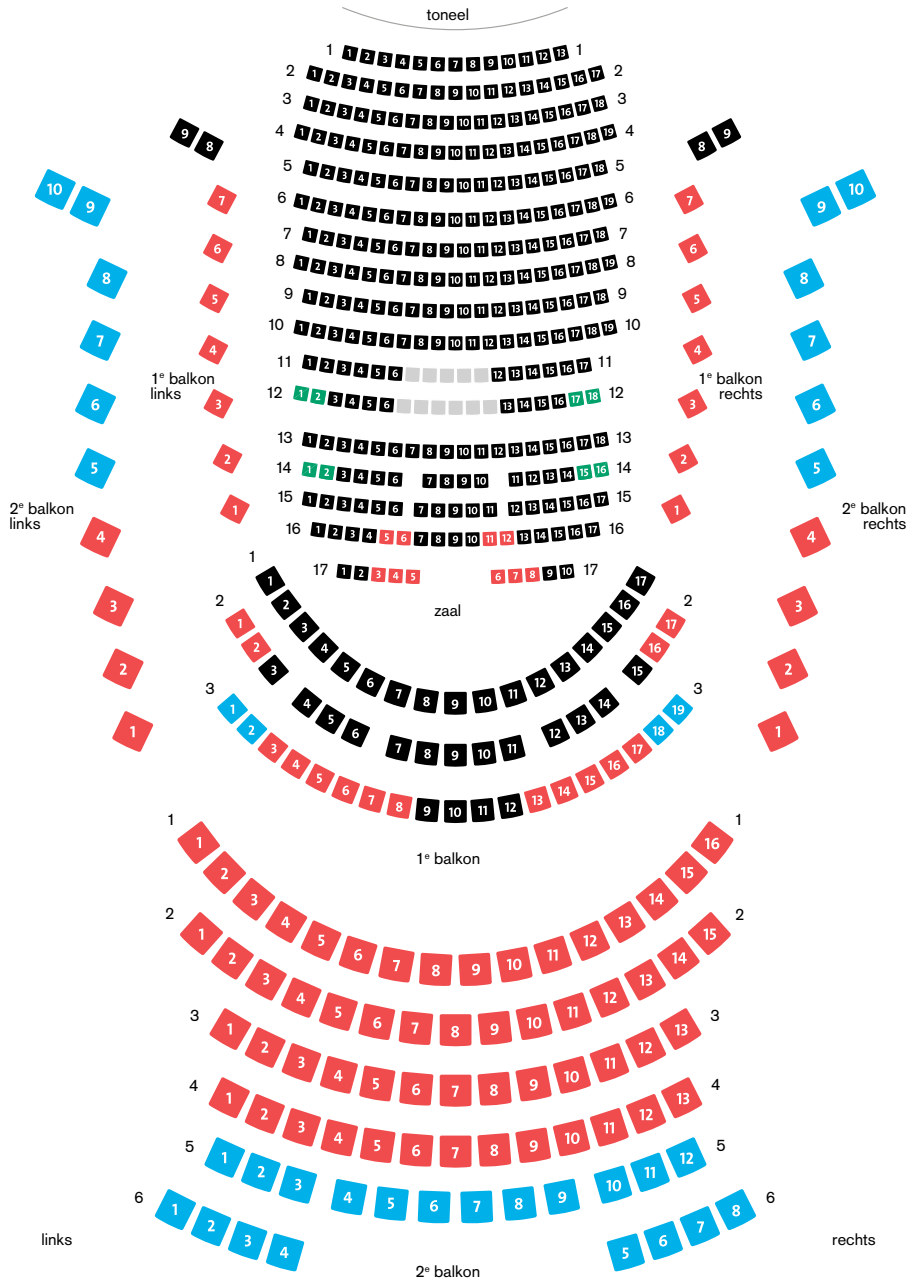

plattegrond hemminkzaal (schouwburg odeon)

1° rang
 2° rang
 3° rang

plaatsen gereserveerd voor scootmobiel/rolstoel en begeleider